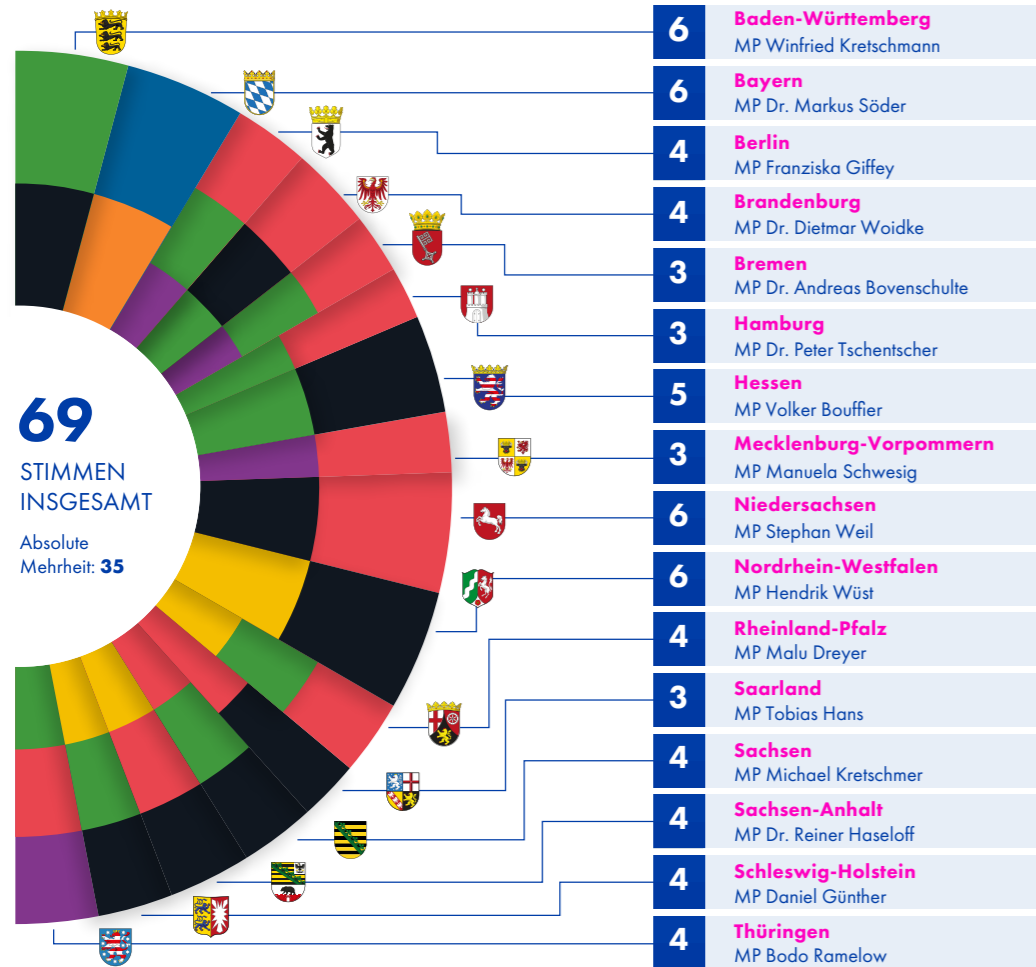

BUNDES RAT

STIMMENVERTEILUNG

STIMMEN IM BUNDES RAT

BUNDES RAT AUSSCHÜSSE UND VORSITZENDE

Rheinland-Pfalz Agrarpolitik und Verbraucherschutz Daniela Schmitt	Hessen Arbeit, Integration und Sozialpolitik Kai Klose	Sachsen Auswärtige Angelegenheiten Michael Kretschmer	Schleswig-Holstein Inneres Dr. Sabine Sütterlin-Waack
Niedersachsen Finanzen Lutz Lienenkämper	Sachsen-Anhalt Frauen und Jugend Petra Grimm-Benne	Niedersachsen Umwelt Olaf Lies	Bremen Verkehr Dr. Maike Schaefer
Baden-Württemberg Europa Winfried Kretschmann	Saarland Gesundheit Monika Bachmann	Thüringen Kultur Wolfgang Tiefensee	Rheinland-Pfalz Verteidigung Roger Lewentz
Sachsen Familie und Senioren Petra Köpping	Hamburg Recht Anna Gallina	Brandenburg Wohnungsbau Guido Beermann	Bayern Wirtschaft Hubert Aiwanger

BUNDES RAT PRÄSIDIUM

Amts-jahr*	Präsident:in	1. Vizepräsident:in	2. Vizepräsident:in
2021-2022	Thüringen	Sachsen-Anhalt	Hamburg
2022-2023	Hamburg	Thüringen	Mecklenburg-Vorpommern
2023-2024	Mecklenburg-Vorpommern	Hamburg	Saarland
2024-2025	Saarland	Mecklenburg-Vorpommern	Bremen

*jeweils 1. November – 31. Oktober

LEGISLATUR 2021 BIS 2025

BUNDE STAG

SITZVERTEILUNG UND STIMMEN

ZWEITSTIMMEN

BUNDESTAGSPRÄSIDENTIN:

SPD Bärbel Bas

VIZEPRÄSIDENT:INNEN: