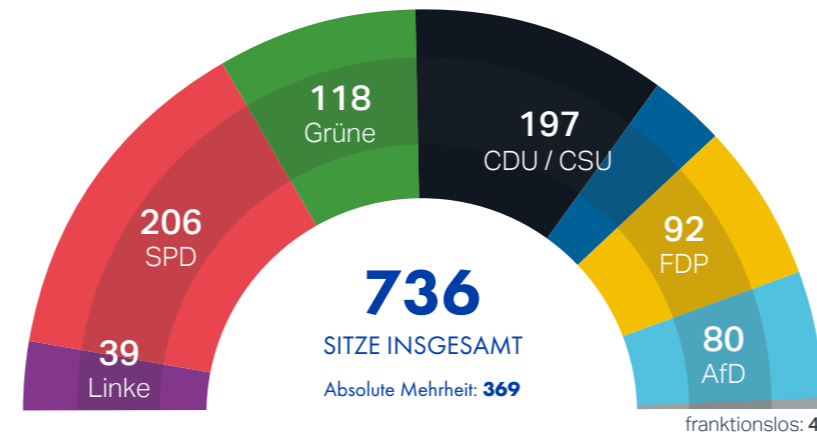

BUNDES RAT

STIMMENVERTEILUNG

STIMMEN IM BUNDES RAT

BUNDES RAT AUSSCHÜSSE UND VORSITZENDE

Rheinland-Pfalz Agrarpolitik und Verbraucherschutz Daniela Schmitt	Hessen Arbeit, Integration und Sozialpolitik Kai Klose	Sachsen Auswärtige Angelegenheiten Michael Kretschmer	Schleswig-Holstein Inneres Dr. Sabine Sütterlin-Waack
Niedersachsen Finanzen Lutz Lienenkämper	Sachsen-Anhalt Frauen und Jugend Petra Grimm-Benne	Niedersachsen Umwelt Olaf Lies	Bremen Verkehr Dr. Maike Schaefer
Baden-Württemberg Europa Winfried Kretschmann	Saarland Gesundheit Monika Bachmann	Thüringen Kultur Wolfgang Tiefensee	Rheinland-Pfalz Verteidigung Roger Lewentz
Sachsen Familie und Senioren Petra Köpping	Hamburg Recht Anna Gallina	Brandenburg Wohnungsbau Guido Beermann	Bayern Wirtschaft Hubert Aiwanger

BUNDES RAT PRÄSIDIUM

Amts-jahr*	Präsident:in	1. Vizepräsident:in	2. Vizepräsident:in
2021-2022	Thüringen	Sachsen-Anhalt	Hamburg
2022-2023	Hamburg	Thüringen	Mecklenburg-Vorpommern
2023-2024	Mecklenburg-Vorpommern	Hamburg	Saarland
2024-2025	Saarland	Mecklenburg-Vorpommern	Bremen

*jeweils 1. November – 31. Oktober

LEGISLATUR 2021 BIS 2025

BUNDE STAG

SITZVERTEILUNG UND STIMMEN

ZWEITSTIMMEN

BUNDESTAGSPRÄSIDENTIN:

SPD Bärbel Bas

VIZEPRÄSIDENT:INNEN: