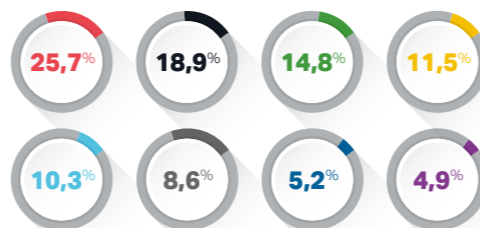

*jeweils 1. November – 31. Oktober

LEGISLATUR 2021 BIS 2025

BUNDE STAG

SITZVERTEILUNG UND STIMMEN

ZWEITSTIMMEN

BUNDESTAGSPRÄSIDENTIN:

SPD Bärbel Bas

VIZEPRÄSIDENT:INNEN: